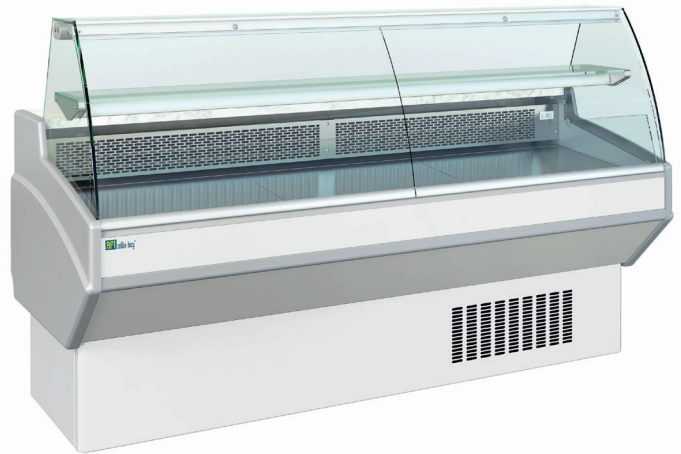

## RÉFÉRENCE

BE 130 B

## DÉSIGNATION

COMPTOIR D'EXPOSITION - VITRAGE BOMBÉ - FROID STATIQUE - 1 P. - 1290 X 931 MM

## TECHNIQUE

- ÉTAGÈRE INTERMÉDIAIRE EN VERRE AVEC ÉCLAIRAGE LED
- Gaz R452A
- Température + 3°C/+ 6°C
- Froid statique
- Tablette de service en marbre
- Exposition en INOX
- Avec éclairage
- Réserve réfrigérée
- Étagère intermédiaire
- Thermostat digital
- Dégivrage automatique
- 230 V Mono
- Ambiance de fonctionnement à 25°C et 60% d'humidité

### PROFONDEUR 931 MM • FROID STATIQUE

Réf.	Surface (m <sup>2</sup> )	Portes	Puis. frigorifique (W)	Poids (kg)	Dim. (mm) L x P x H	Prix (h.t) €
BE 130 B	0,93	1	350	120	1290 x 931 x 1290	