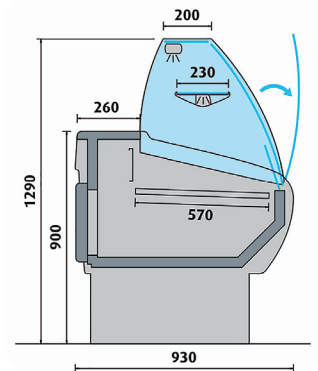

## DÉSIGNATION

COMPTOIR D'EXPOSITION - VITRAGE BOMBÉ - FROID STATIQUE - 1 P. - 1290 X 931 MM

## TECHNIQUE

- ÉTAGÈRE INTERMÉDIAIRE EN VERRE AVEC ÉCLAIRAGE LED
- Gaz R452A
- Température + 3°C/+ 6°C
- Froid statique
- Tablette de service en marbre
- Exposition en INOX
- Avec éclairage
- Réserve réfrigérée
- Étagère intermédiaire
- Thermostat digital
- Dégivrage automatique
- 230 V Mono
- Ambiance de fonctionnement à 25°C et 60% d'humidité

### PROFONDEUR 931 MM • FROID STATIQUE

Réf.	Surface (m <sup>2</sup> )	Portes	Puis. frigorifique (W)	Poids (kg)	Dim. (mm) L x P x H	Prix (h.t) €
BE 130 B	0,93	1	350	120	1290 x 931 x 1290	